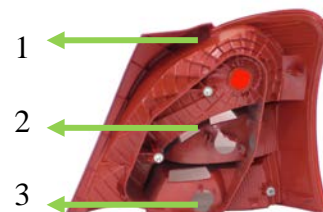

JTY5164U

YARIS'07 R. LAMP(5D,U,MEX)

R 81551-52520

L 81561-52460

6P/5.4'